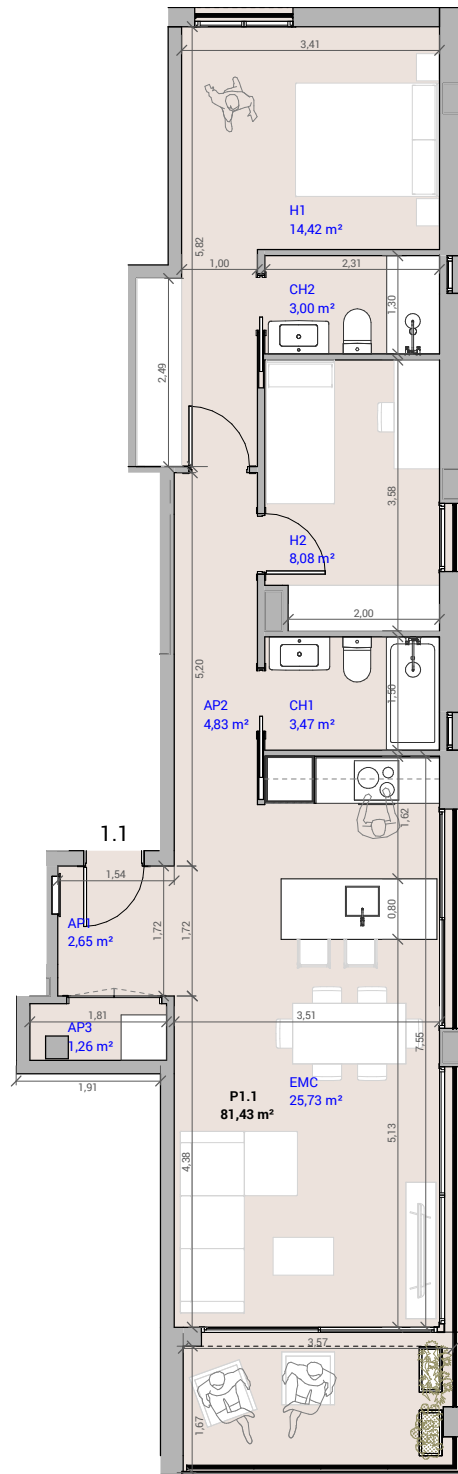

RELACIÓN DE SUPERFICIES VIVIENDA

Superficie Total Útil Interior	63,44 m²
Superficie Total Construida interior	74,80 m²
Superficie Exterior Cubierta	6,27 m²
Superficie Total	81,08 m²

ESCALA 1/100

www.bare.cat

contact@bare.cat