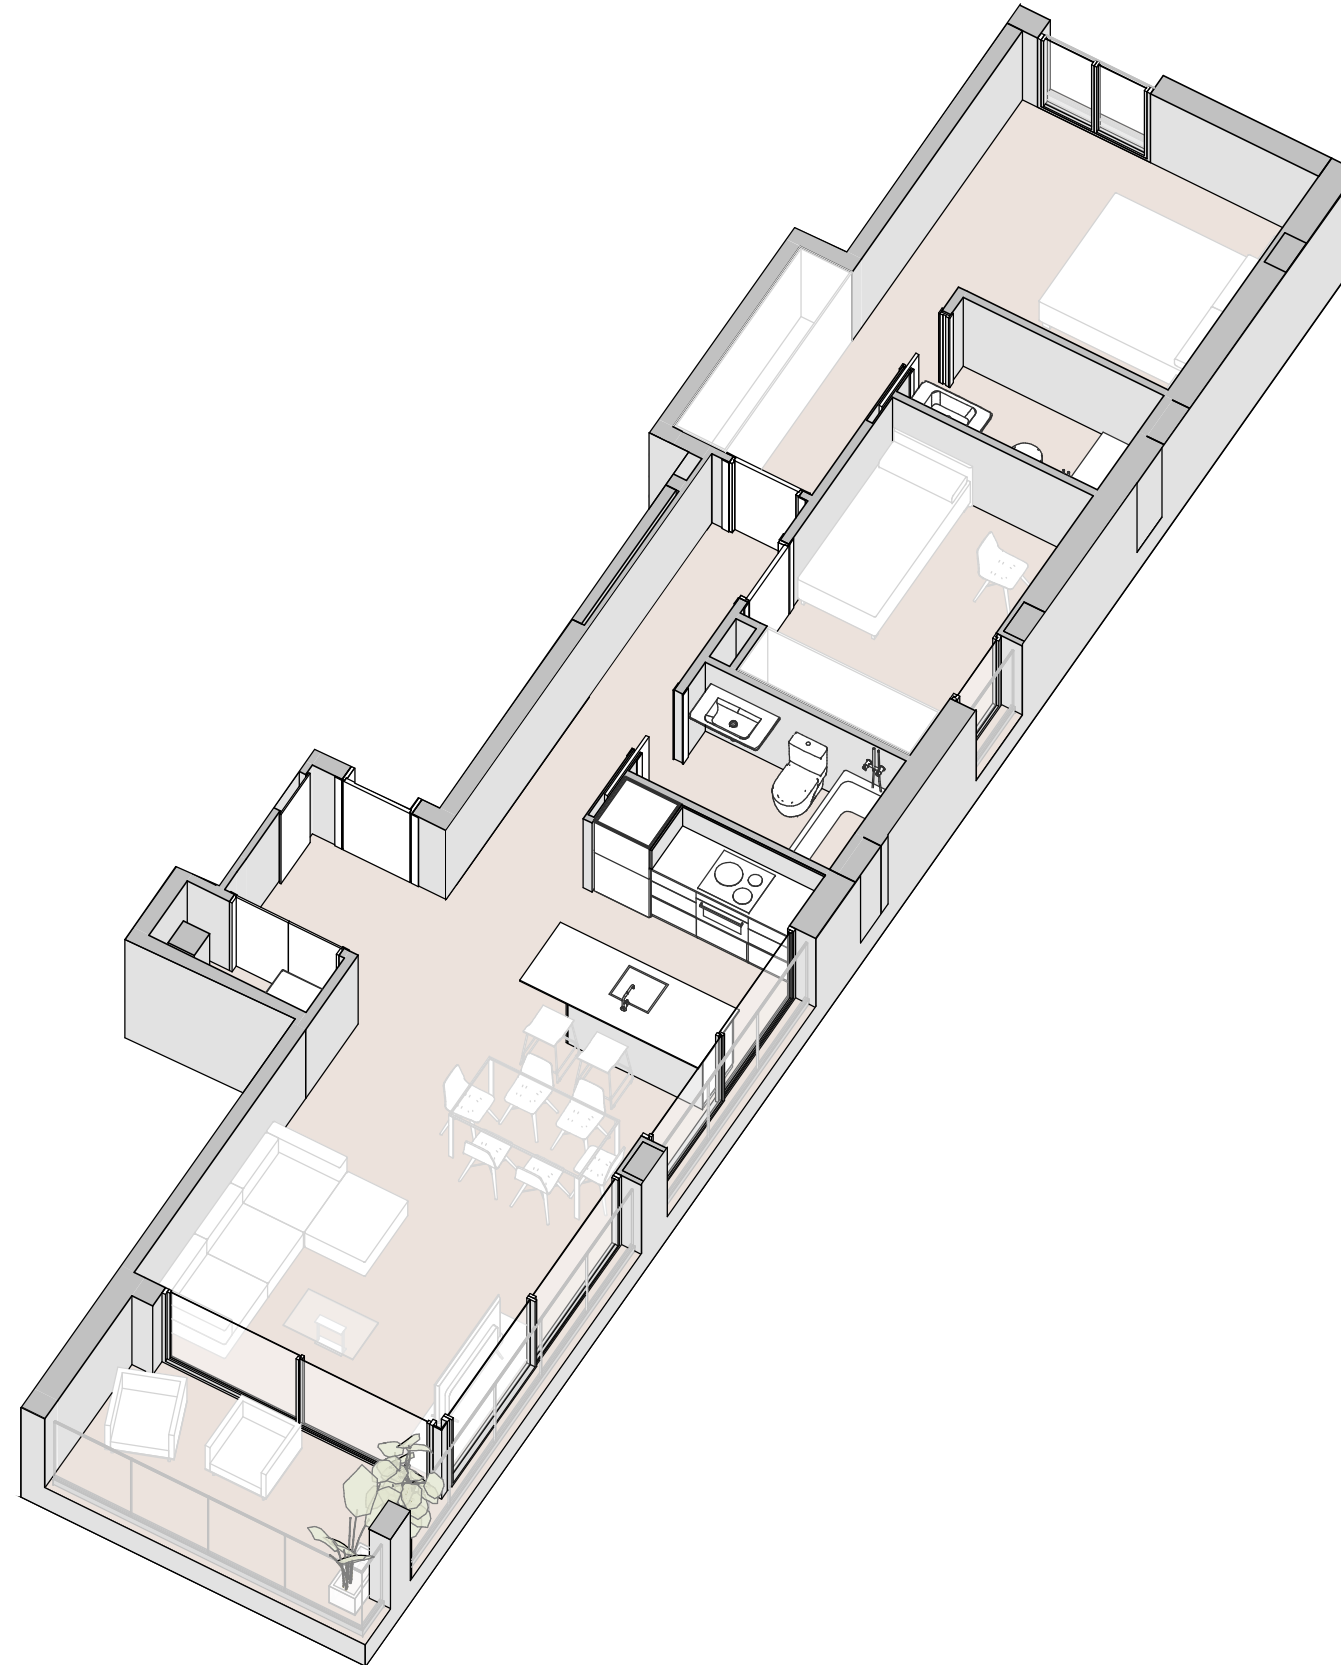

RELACIÓN DE SUPERFICIES VIVIENDA

Superficie Total Útil Interior	63,44 m²
Superficie Total Construida interior	74,80 m²
Superficie Exterior Cubierta	6,27 m²
Superficie Total	81,08 m²

ESCALA 1/100

www.bare.cat

contact@bare.cat