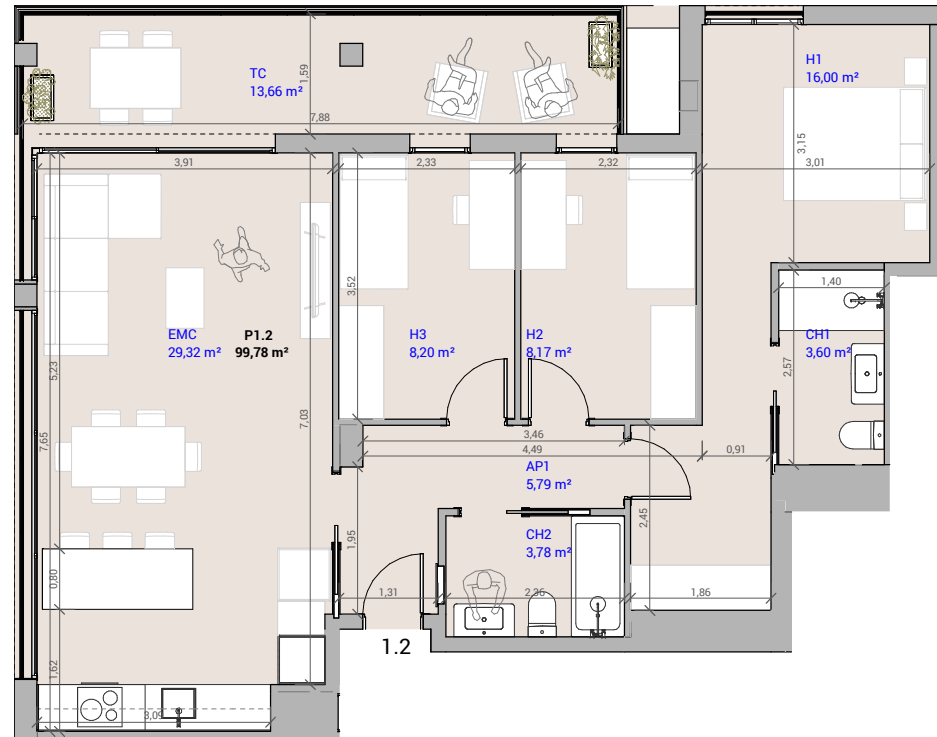

MASNOU MAR

PASSATGE FIGUERES

bare

MASNOU
C. PAU ESTAPÉ I MARISTANY 2 - PASSATGE FIGUERES
El Masnou

1.2