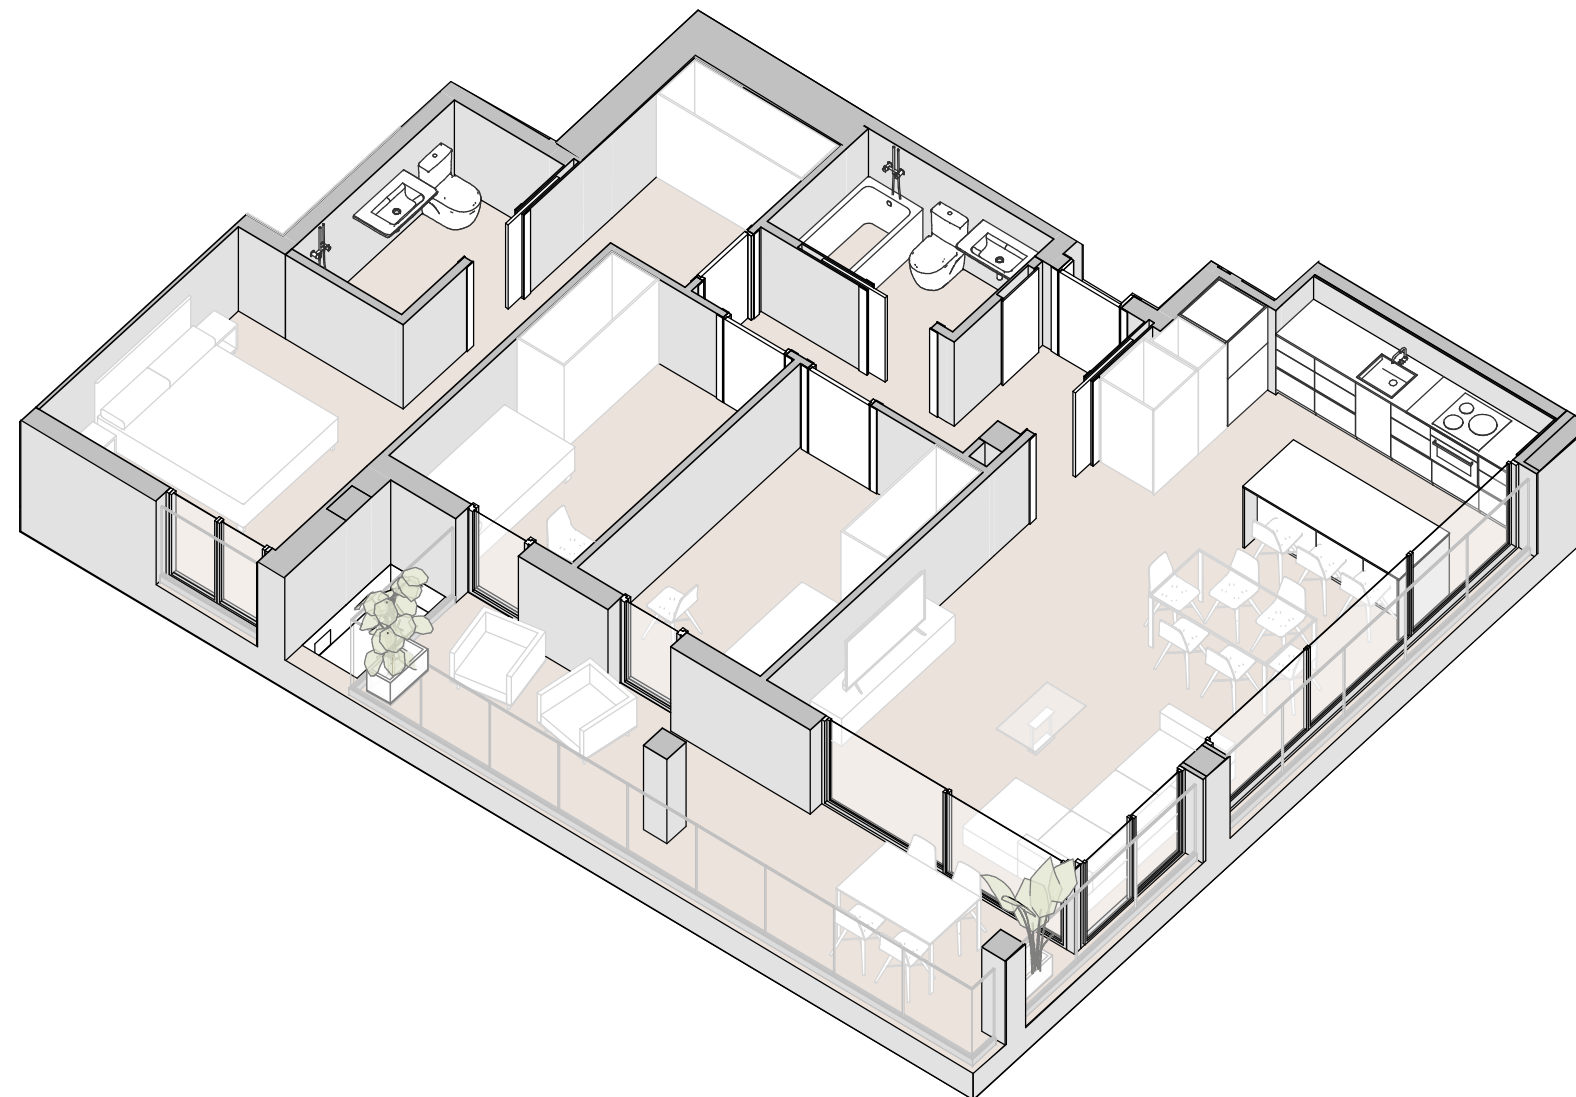

RELACIÓN DE SUPERFICIES VIVIENDA

Superficie Total Útil Interior	74,86 m²
Superficie Total Construida interior	85,80 m²
Superficie Exterior Cubierta	13,98 m²
Superficie Total	99,78 m²

ESCALA 1/100

www.bare.cat

contact@bare.cat