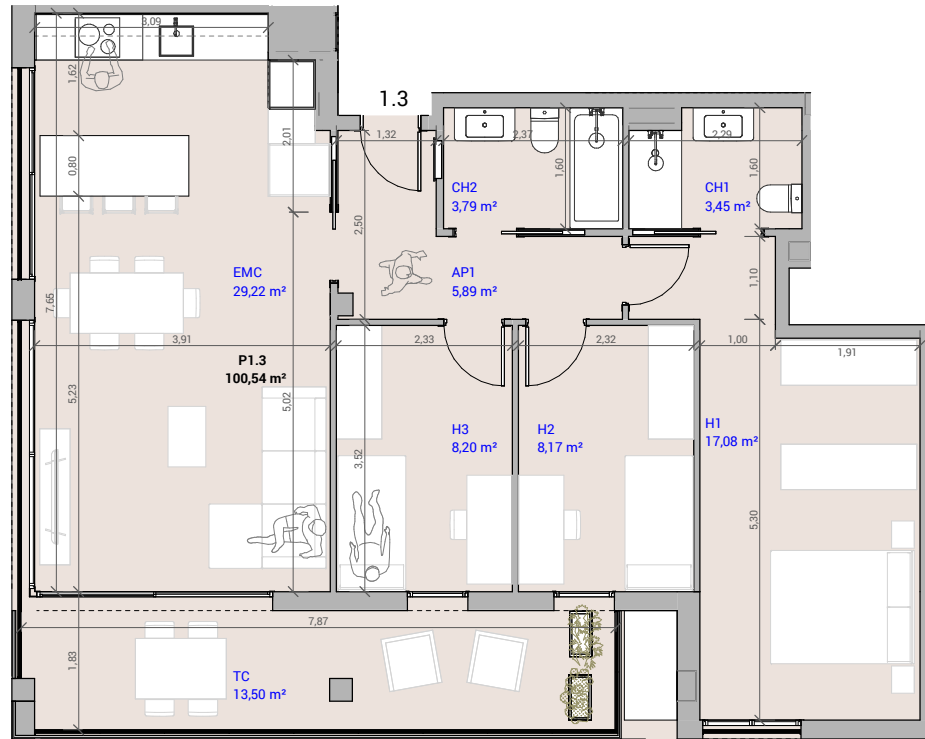

MASNOU MAR

PASSATGE FIGUERES

bare

MASNOU
C. PAU ESTAPÉ I MARISTANY 2 - PASSATGE FIGUERES
El Masnou

1.3