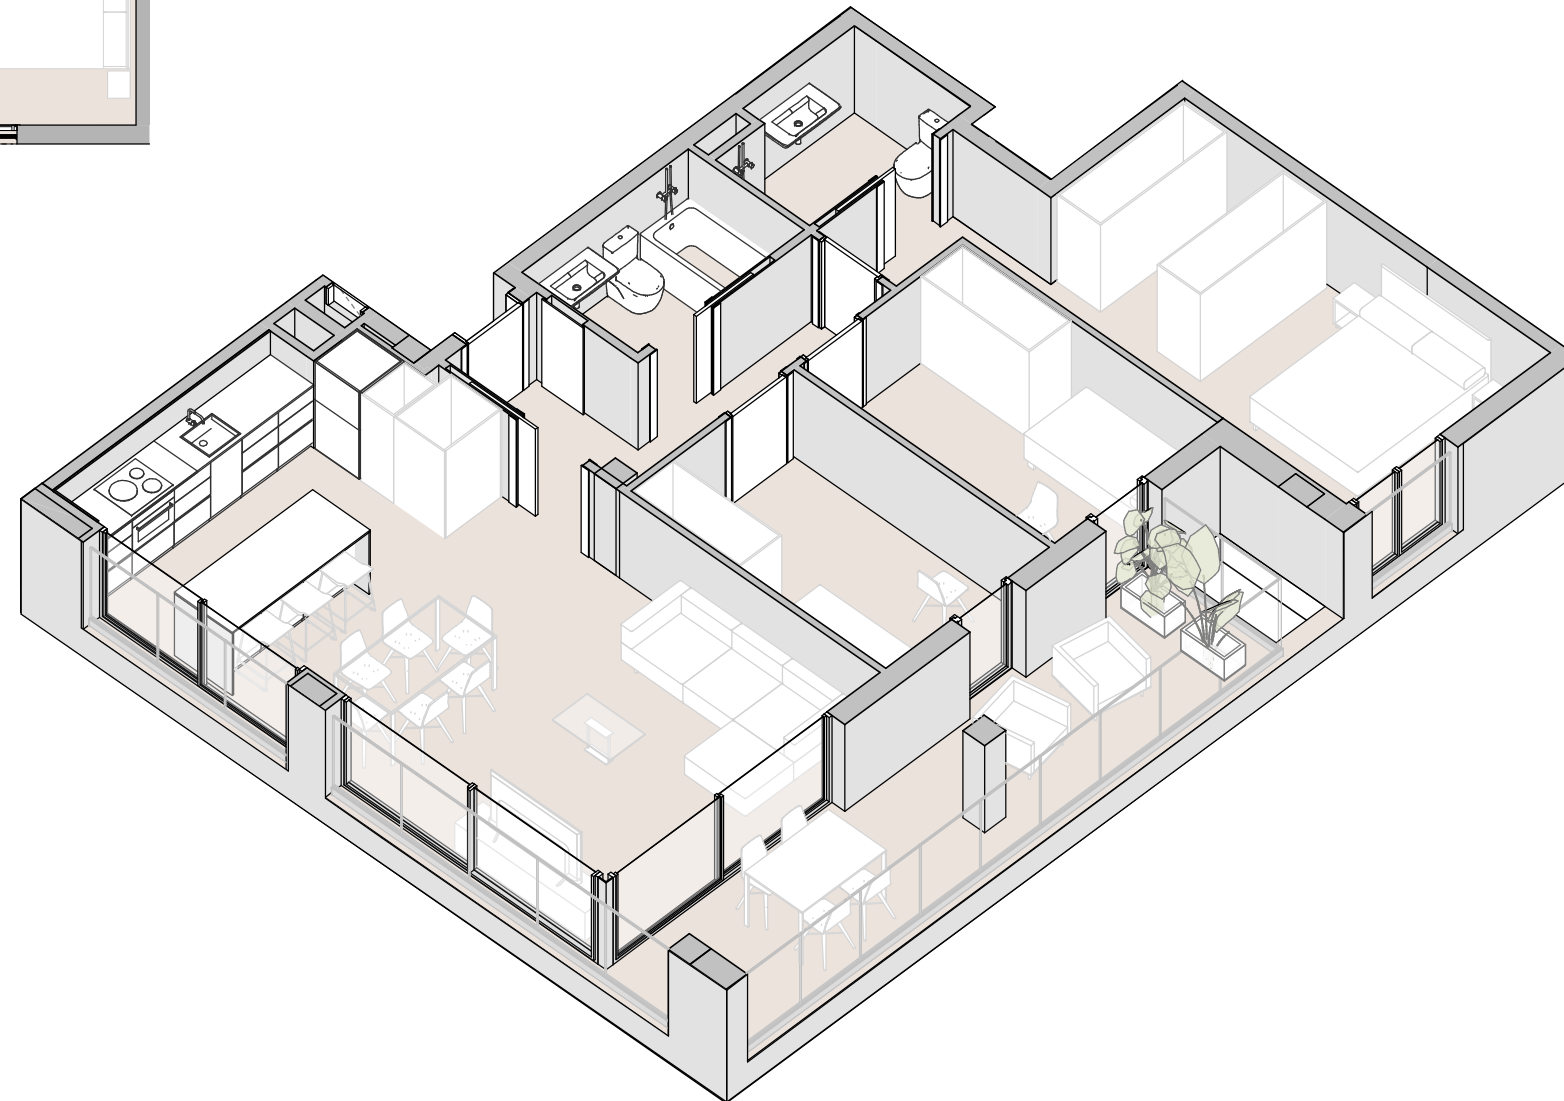

MASNOU MAR

PASSATGE FIGUERES

bare

MASNOU
C. PAU ESTAPÉ I MARISTANY 2 - PASSATGE FIGUERES
El Masnou

1.3