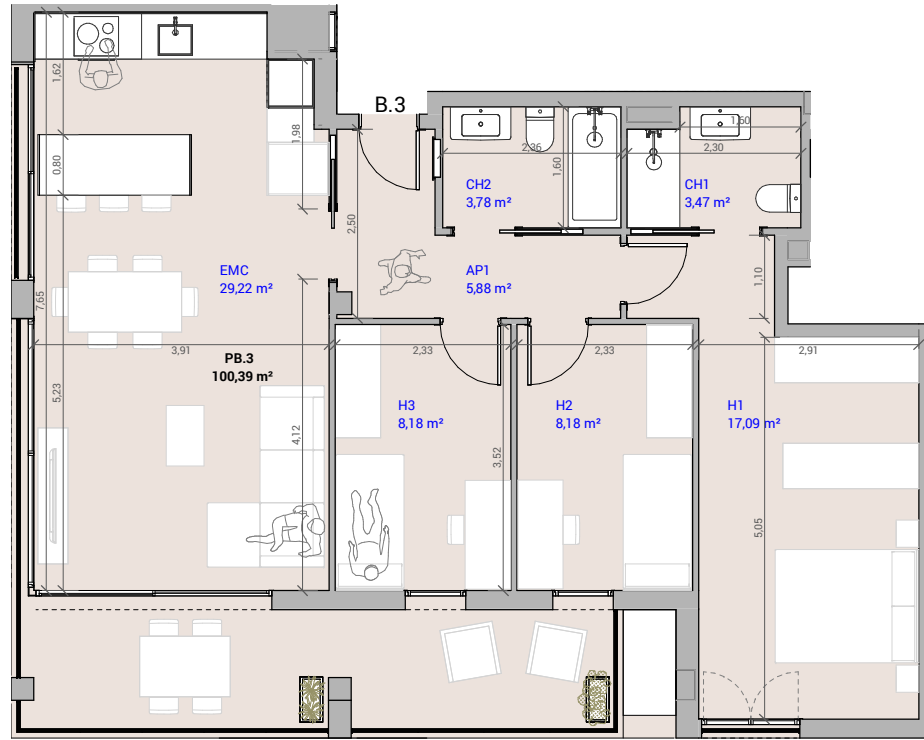

MASNOU MAR

PASSATGE FIGUERES

bare

MASNOU

C. PAU ESTAPÉ I MARISTANY 2 - PASSATGE FIGUERES

El Masnou