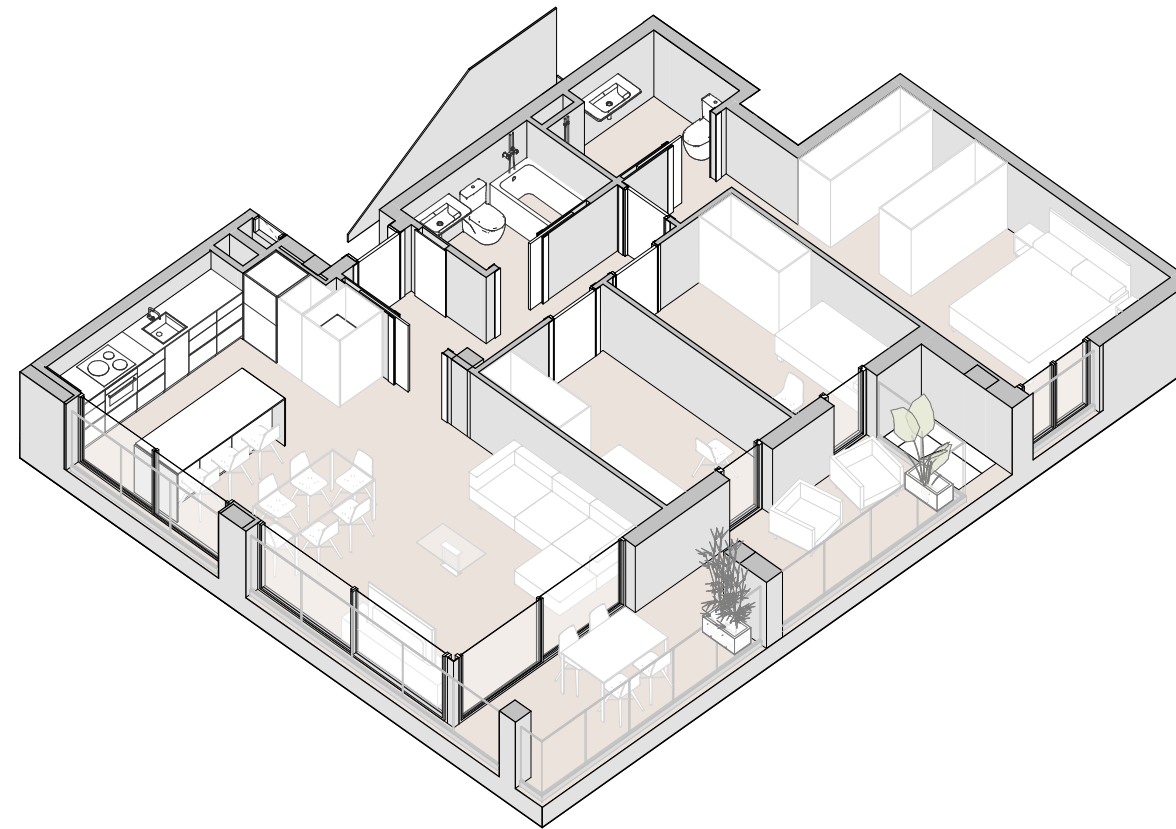

B3

RELACIÓN DE SUPERFICIES VIVIENDA

Superficie Total Útil Interior	75,80 m²
Superficie Total Construida interior	86,41 m²
Superficie Exterior Cubierta	13,98 m²
Superficie Total	100,39 m²

ESCALA 1/100

www.bare.cat

contact@bare.cat